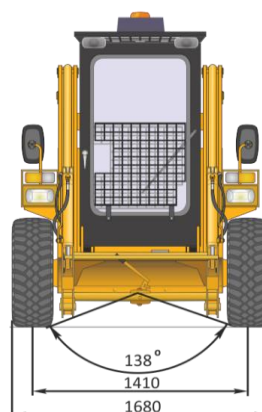

Цены указаны на условиях поставки: самовывоз со склада ПАО "Курганмашзавод" в г. Курган

Отдел продаж:

E-mail: sales@kmz.ru

Тел.: 8 (3522) 471-243

471-921

471-132

Сайт: www.kmz.ru