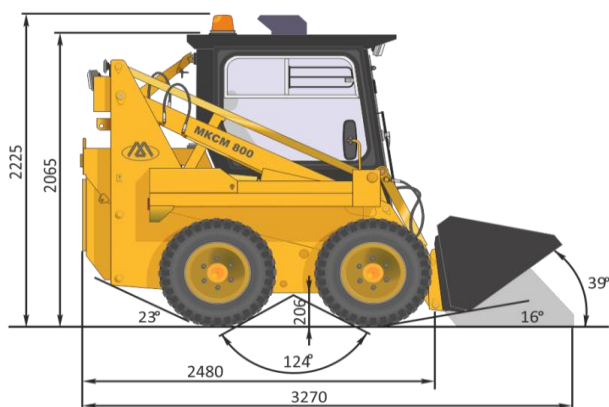

Цены указаны на условиях поставки: самовывоз со склада ПАО "Курганмашзавод" в г. Курган

Отдел продаж:

E-mail: sales@kmz.ru

Тел.: 8 (3522) 471-243

471-921

471-132

Сайт: www.kmz.ru