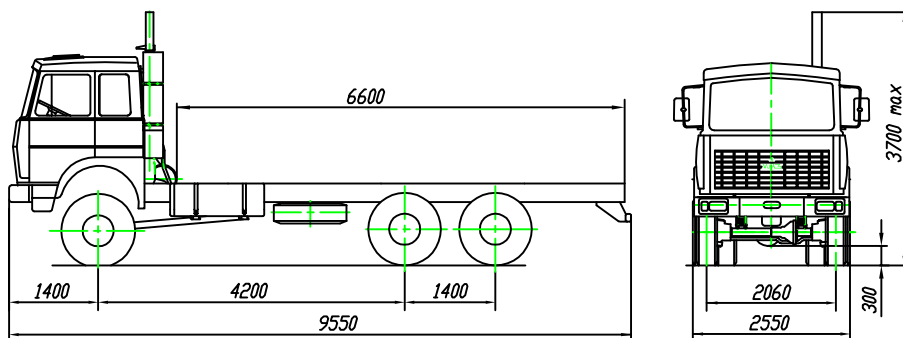

МАЗ-631705-244

Автомобиль без платформы 6x6

ТЕХНИЧЕСКИЕ ХАРАКТЕРИСТИКИ

Полная масса автомобиля, кг.....	28700
Распределение полной массы на переднюю ось, кг.....	6700
на тележку, кг.....	22000
Масса снаряженного автомобиля, кг.....	10950
Грузоподъемность, кг.....	17600
Двигатель.....	ЯМЗ-238ДЕ2
Мощность двигателя, кВт (л.с.).....	243 (330)
Максимальный крутящий момент, Нм (кгсм).....	1274 (130)
Коробка передач.....	ЯМЗ-239
Число передач КП.....	9
Передаточное число моста.....	5,49
Раздаточная коробка:	
- число передач.....	1
- передаточное число.....	1,107
Размер шин.....	12.00 R20
Максимальная скорость, км/ч.....	90
Тип кабины.....	большая

Комплектации автомобиля МАЗ-631705.

МАЗ-631705-0000244:

АБС тормозов, без ограничителя скорости;
топливный бак 350 л;
блокировка задних межколесных и межмостовых
дифференциалов;
колеса дисковые, шины 12,00R20 с универсальным
рисунком протектора, размер обода 8,5-20;
стояночный тормоз с приводом на тормозные механизмы
среднего и заднего мостов с помощью энергоаккумуляторов;
кабина большая с двумя спальными местами, поддресоренная;
предпусковой подогреватель двигателя ПЖД-30;