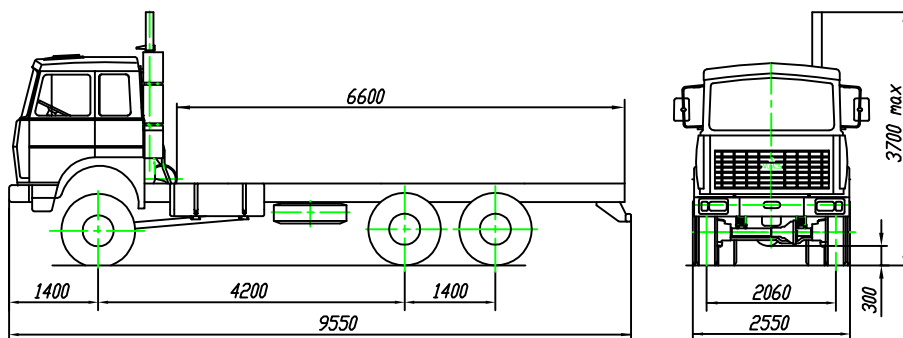

## Автомобиль без платформы 6x6

### ТЕХНИЧЕСКИЕ ХАРАКТЕРИСТИКИ

Полная масса автомобиля, кг.....	28700
Распределение полной массы на переднюю ось, кг.....	6700
на тележку, кг.....	22000
Масса снаряженного автомобиля, кг.....	10950
Грузоподъемность, кг.....	17600
Двигатель.....	ЯМЗ-7511
Мощность двигателя, кВт (л.с.).....	294(400)
Максимальный крутящий момент, Нм (кгсм).....	1715(175)
Коробка передач.....	ЯМЗ-239
Число передач КП.....	9
Передаточное число моста.....	5,49
Раздаточная коробка:	
- число передач.....	1
- передаточное число.....	1,107
Размер шин.....	12.00 R20
Максимальная скорость, км/ч.....	80
Тип кабины.....	большая