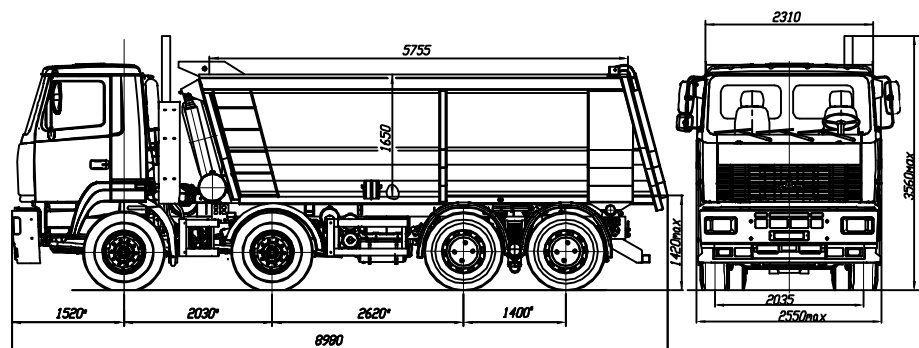

Евро - 4 МАЗ-6516В9-480-000
 Автомобиль-самосвал 8x4

ТЕХНИЧЕСКАЯ ХАРАКТЕРИСТИКА

Технически допустимая общая масса автомобиля, кг	41800
Распределение технически допустимой общей массы автомобиля, кг:	
на передние оси	7500+7500
на ведущую тележку мостов.....	26800
Технически допустимая грузоподъемность, кг	26900
Полная масса автомобиля в снаряженном состоянии, кг	14825
Объем кузова, м куб.	21
Максимальная скорость, км/ч.....	85*
Двигатель.....	ЯМЗ-651.10
Мощность двигателя, кВт (л.с.)	303 (412)
Максимальный крутящий момент, Нм (кгсм)	1900 (194)
Коробка передач	12JS200TA
Число передач	12
Предаточное число ведущих мостов.....	5.33
Размер шин	315/80R22.5
Топливный бак, л	300
Тип кабины	малая подрессоренная

* С ограничителем скорости

Комплектации автомобиля МАЗ-6516В9

6516В9-0000480-000 - Выхлоп Вверх без подогрева кузова, АБС, ПБС, подогреватель двигателя, колеса дисковые, кузов с задним бортом с задней разгрузкой, циклон очистки воздуха (по заказу), спальное место и инструментальный ящик в кабине (по заказу), кондиционер и независимы отопитель кабины (по заказу)