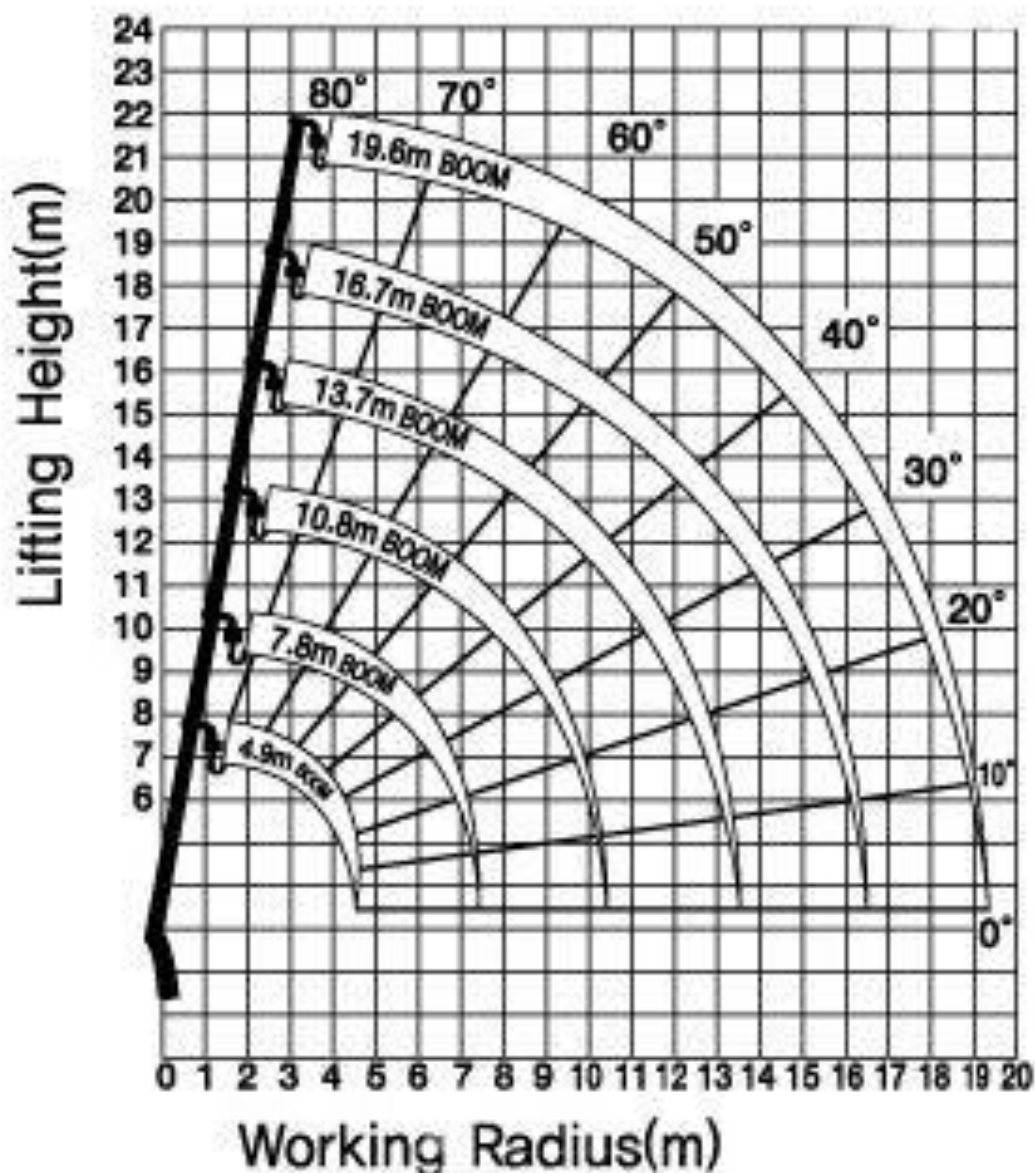

Диаграмма грузоподъемности Dongyang SS1506:

Гарантия на КМУ устанавливается в соответствии с гарантийными обязательствами завода-изготовителя, а именно - 12 месяцев, с момента подписания акта приема-передачи (товарной накладной) уполномоченным представителем Заказчика (Получателя). Объем предоставления гарантий качества: 100%. Гарантия качества товара распространяется на все детали и конструктивные части оборудования.