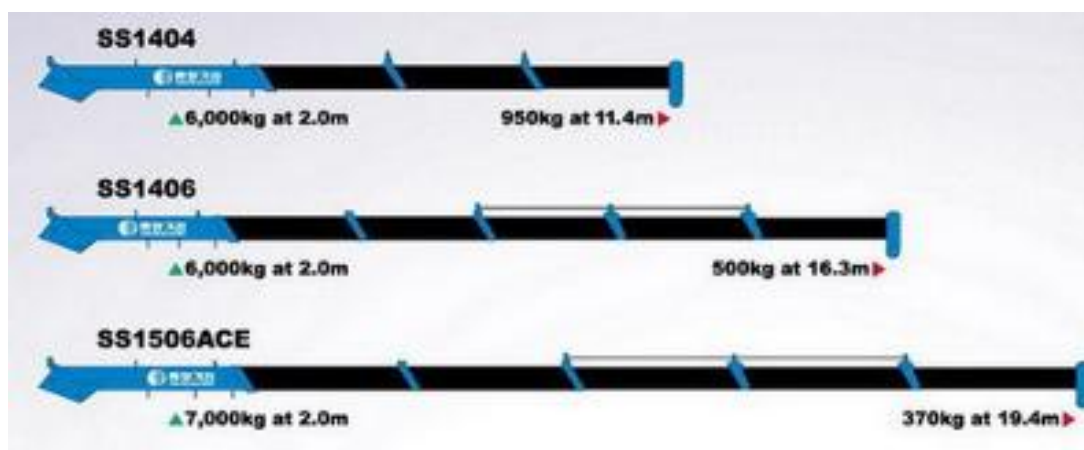

## Краткие технические характеристики КМУ Dongyang SS1506:

Категория	Описание	Единица измерения	Значение	
Рабочие характеристики	Максимальный грузовой момент	тон*м	15	
	Максимальная рабочая высота	м	22,3 (25,4)	
	Максимальный рабочий радиус	м	19,4 (22,5)	
	Номинальная грузоподъёмность	кг/м	7,000/2,0	
			3,750/4,7	
			2,000/7,6	
			1,150/10,5	
			800/13,5	
530/16,5				
370/19,4				
Масляный насос	Расчетная подача масла	л/мин	70	
	Давление масла	кг см <sup>2</sup>	200	
	Объем масляного бака	л	100	
Грузовые стрелы и тросы	Тип стрелы/ секций		Гекса/6	
	Скорость выдвижения стрелы	м/сек	14,7/34	
	Скорость колебаний стрелы	град/сек	80/16	
	Стальной трос		∅10x100м	
	Скорость лебедки	м/мин	14/4layer	
	Угол поворота	град	360° Swirl	
	Скорость поворота	об/мин	2,5	
Аутриггеры	Ширина вылета (размах) аутриггеров	передние	5,7	
		задние	4,4	
	Тип аутриггеров	передние	Авто гидравл.	
		задние	Авто гидравл.	